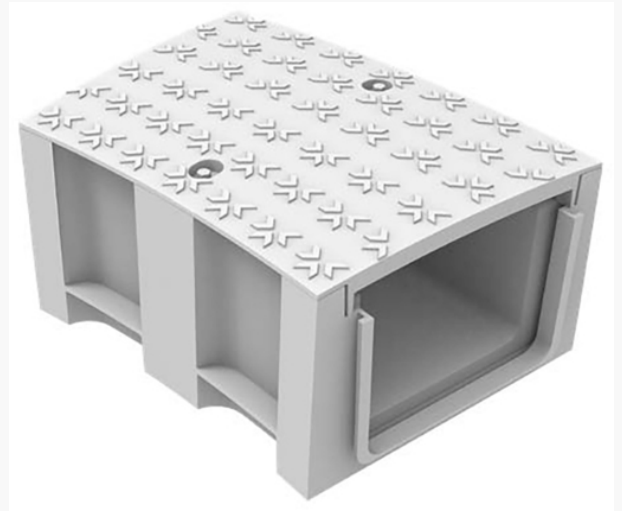

Tuotenimi	PROtrough sovitin 15 asteen kiilla O/V
Tuotenumero	5229152
GTIN	
ETIM-luokka	EC000167

TUOTEMÄÄRITYKSET

PROtrough on innovatiivinen, kevyt ja paloturvallinen kaapelisuojausjärjestelmä, joka tarjoaa modernin vaihtoehdon perinteisille betonikanaville juna-, kevytrautatie-, raitiovaunu- ja sähköverkoissa.

Ainutlaatuisia etuja

- Kevyt rakenne - 5 kertaa kevyempi kuin betoni
- Huomattavasti parempi kestävyys kuin termoplast-kaapelinsuojakouruilla
- Täyttää kaikki merkittävät eurooppalaiset paloturvallisuusvaatimukset
- Ei lämpölaajenemista tai lämpövaikutuksia
- Suuri valikoima tarvikkeita joiden avulla järjestelmästä tulee joustava ja helppokäyttöinen

Mitat

Korkeus	204 mm
Leveys	307 mm
Paino	7 200 g

multiducts_tech_specs

multiduct_category	multiduct_productgroup_fire_trough
chambers_material	glass reinforced polyester (grp)
chambers_material_colour	gray
chambers_tensile_strength	70 MPA