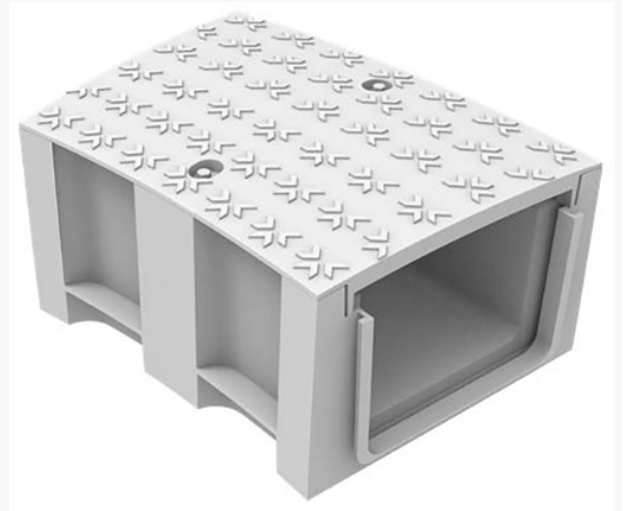

Tuotenimi	PROtrough sovitin 15 asteen kiilla O/V
Tuotenumero	5229152
GTIN	
ETIM-luokka	EC000167

TUOTEMÄÄRITYKSET

PROtrough on innovatiivinen, kevyt ja paloturvallinen kaapelisuojausjärjestelmä, joka tarjoaa modernin vaihtoehdon perinteisille betonikanaville juna-, kevytrautatie-, raitiovaunu- ja sähköverkoissa.

Ainutlaatuisia etuja

- Kevyt rakenne - 5 kertaa kevyempi kuin betoni
- Huomattavasti parempi kestävyys kuin termoplast-kaapelinsuojakouruilla
- Täyttää kaikki merkittävät eurooppalaiset paloturvallisuusvaatimukset
- Ei lämpölaajenemista tai lämpövaikutuksia
- Suuri valikoima tarvikkeita joiden avulla järjestelmästä tulee joustava ja helppokäyttöinen

Mitat

Korkeus	204 mm
Leveys	307 mm
Paino	7 200 g

multiducts_tech_specs

multiduct_category	multiduct_productgroup_fire_trough
chambers_material	glass reinforced polyester (grp)
chambers_material_colour	gray
chambers_tensile_strength	70 MPA