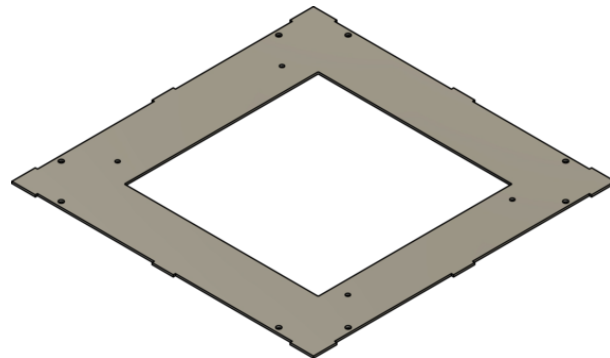

Tuotenimi	Asennuslevy 750x750 Autel 240kW
Tuotenumero	5229107
GTIN	
ETIM-luokka	EC003036

TUOTEMÄÄRITYKSET

Asennuslevy kuuluu E-foundation kaapelikaivoon.

Asennuslevyjen avulla tarjoamme joustavan ratkaisun, joka helpottaa latausinfrastruktuurin laajentamista ja varmistaa helpot EV-latureiden asennukset tulevaisuudessakin. Kaikki asennuslevyt suunnitellaan kunkin laturin reikäkuvion ja kaapelin sisääntulon perusteella.

Mitat

Pituus	825 mm
Korkeus	6 mm
Leveys	825 mm
Paino	15 039 g

Tekniset ominaisuudet - Kaivokansisto

Materiaali	muu
Materiaalin laatu	muu
Pinnoitettu	Kyllä
Suojakannella	Ei
Pintamateriaali	muu
Kansi saranoilla	Ei
Vented cover	Ei
Ritilällä	Ei

Vapaa aukko	750 mm
Lukittavissa	Kyllä
Liitännän muoto	neliö
Pituus	825 mm
Leveys	825 mm
Korkeus	6 mm
Cover weight	15,039 kg
Kantavuus standardin EN-1433 mukaan	A-15