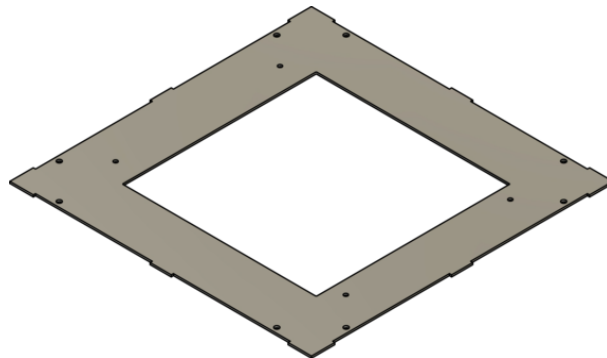

Tuotenimi	Asennuslevy 750x750 Autel 240kW
Tuotenumero	5229107
GTIN	
ETIM-luokka	EC003036

TUOTEMÄÄRITYKSET

Asennuslevy kuuluu E-foundation kaapelikaivoon.

Asennuslevyjen avulla tarjoamme joustavan ratkaisun, joka helpottaa latausinfrastruktuurin laajentamista ja varmistaa helpot EV-latureiden asennukset tulevaisuudessakin. Kaikki asennuslevyt suunnitellaan kunkin laturin reikäkuvion ja kaapelin sisääntulon perusteella.

Mitat

Pituus	825 mm
Korkeus	6 mm
Leveys	825 mm
Paino	15 039 g

Tekniset ominaisuudet - Kaivokansisto

Materiaali	muu
Materiaalin laatu	muu
Pinnoitettu	Kyllä
Suojakannella	Ei
Pintamateriaali	muu
Kansi saranoilla	Ei
Vented cover	Ei
Ritilällä	Ei

Vapaa aukko	750 mm
Lukittavissa	Kyllä
Liitännän muoto	neliö
Pituus	825 mm
Leveys	825 mm
Korkeus	6 mm
Cover weight	15,039 kg
Kantavuus standardin EN-1433 mukaan	A-15