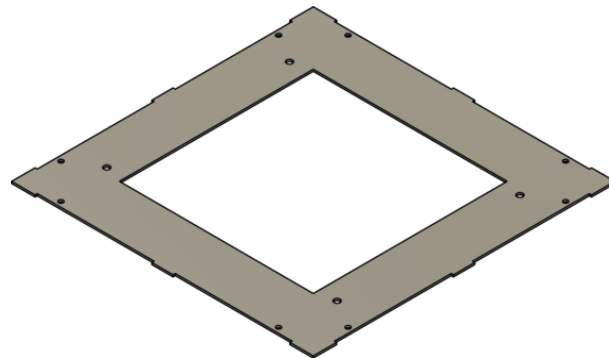

Tuotenimi	Asennuslevy 750x750 Autel DH480
Tuotenumero	5229129
GTIN	
ETIM-luokka	EC003036

TUOTEMÄÄRITYKSET

Asennuslevy kuuluu E-foundation kaapelikaivoon.

Asennuslevyjen avulla tarjoamme joustavan ratkaisun, joka helpottaa latausinfrastruktuurin laajentamista ja varmistaa helpot EV-latureiden asennukset tulevaisuudessakin. Kaikki asennuslevyt suunnitellaan kunkin laturin reikäkuvion ja kaapelin sisääntulon perusteella.

Mitat

Pituus	825 mm
Korkeus	6 mm
Leveys	825 mm
Paino	15 020 g

Tekniset ominaisuudet - Kaivokansisto

Materiaali	muu
Materiaalin laatu	muu
Pinnoitettu	Kyllä
Suojakannella	Ei
Pintamateriaali	muu
Kansi saranoilla	Ei
Vented cover	Ei
Ritilällä	Ei

Vapaa aukko	750 mm
Lukittavissa	Kyllä
Liitännän muoto	neliö
Pituus	825 mm
Leveys	825 mm
Korkeus	6 mm
Cover weight	15,02 kg
Kantavuus standardin EN-1433 mukaan	A-15